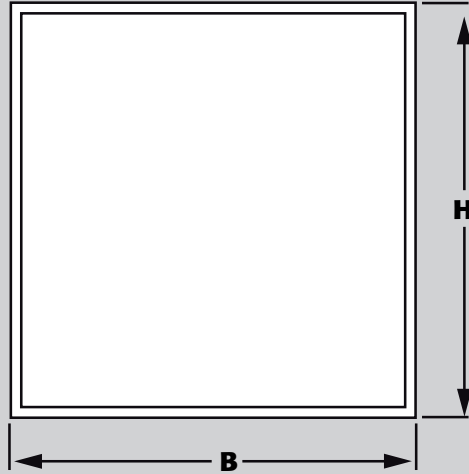

# HASPELKASTEN Maatvoering

Haspel	Kast	H mm	B mm	D mm
Type	Type			
480-110	480-A3	800	700	205
480-155	480-A4	800	700	250
600-060	600-A5	950	850	155
600-090	600-A6	950	850	185
600-155	600-A8	950	850	250

Combi	Kast	H mm	B1 mm	B2 mm	B3 mm	D mm
Type	Type					
600-090	600-B6	950	850	300	1150	185

Daglijst	(voor inbouw van) Kast
Type	Type
D1	480-A3 ---- 480-A4
D2	600-A5 ---- 600-A8
D4	600-B4