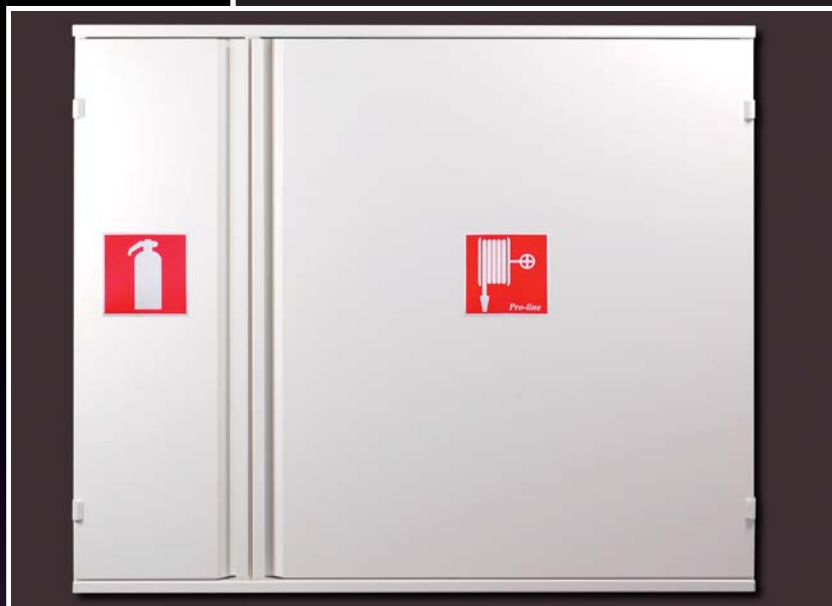

HASPELKASTEN

Pro-line haspelkasten zijn van degelijke kwaliteit en uit plaatstaal vervaardigd en voorzien van een poedercoating in de kleur RAL 9010 (Reinweib) en zijn geschikt voor zowel opbouw als voor inbouw.

De haspelkasten zijn zowel met links- als rechtsdraaiende deuren te monteren en zijn leverbaar in enkelvoudige uitvoering (brandslanghaspel) of als combinatiekast (blusser/brandslanghaspel). De combinatiekast is voorzien van afzonderlijke deuren met een langgrip en magneetsluitingen. Al onze haspelkasten worden standaard geleverd met aanduidingsticker(s).

Optioneel:

- Daglijsten leverbaar voor de finishing van de (inbouw) kasten.
- Geïsoleerde haspelkasten (10 mm isolatiemateriaal, thermostaat en 130 Watt kachel).
- Uitsparing t.b.v. handbrandmelder (90 mm x 90 mm) voor links of rechts draaiende deur. (handbrandmelder is niet in ons assortiment opgenomen).
- Aluminium steun t.b.v. handbrandmelder.
- Zwenkarm voor zowel inbouw als opbouw.

De haspelkasten zijn voorzien van montagepunten voor de slide-in montageplaat, slanggeleider en straalpijphanghaak alsmede voorgeboorde gaten voor kastmontage en voorzien van uitdrukschijven in de haspelkast voor de aanvoerleiding.